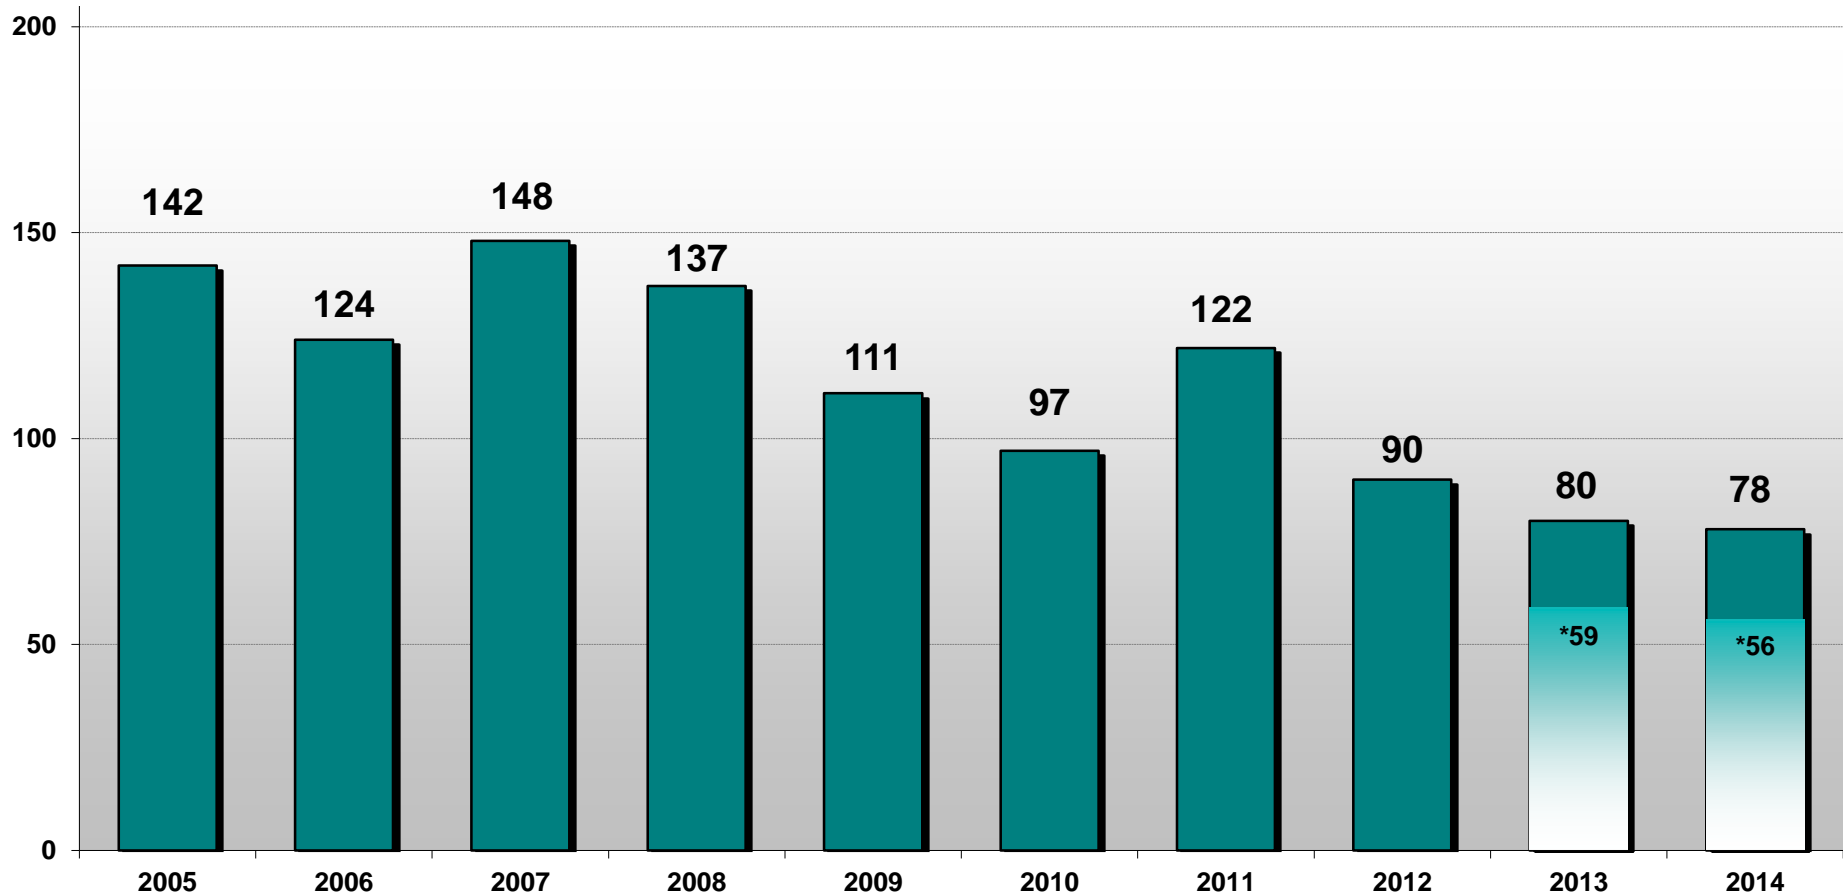

# Verkehrsunfallstatistik 2014

### Verkehrsunfallgeschehen in Niedersachsen

**VU mit Personenschaden in Niedersachsen**

**Getötete Personen bei VU in Niedersachsen**

### Schwerverletzte Personen bei VU in Niedersachsen

### Getötete bei Baumunfällen in Niedersachsen

**Bei VU getötete Kinder (bis 14 Jahre)**

Bei VU getötete "Junge Erwachsene" (18 - 24 Jahre) – Niedersachsen  
(\*davon Fahrer/innen eines Kfz.)

**Bei VU getötete Senioren (ab 65 Jahren)**  
*(\*davon ab 75 Jahren)*