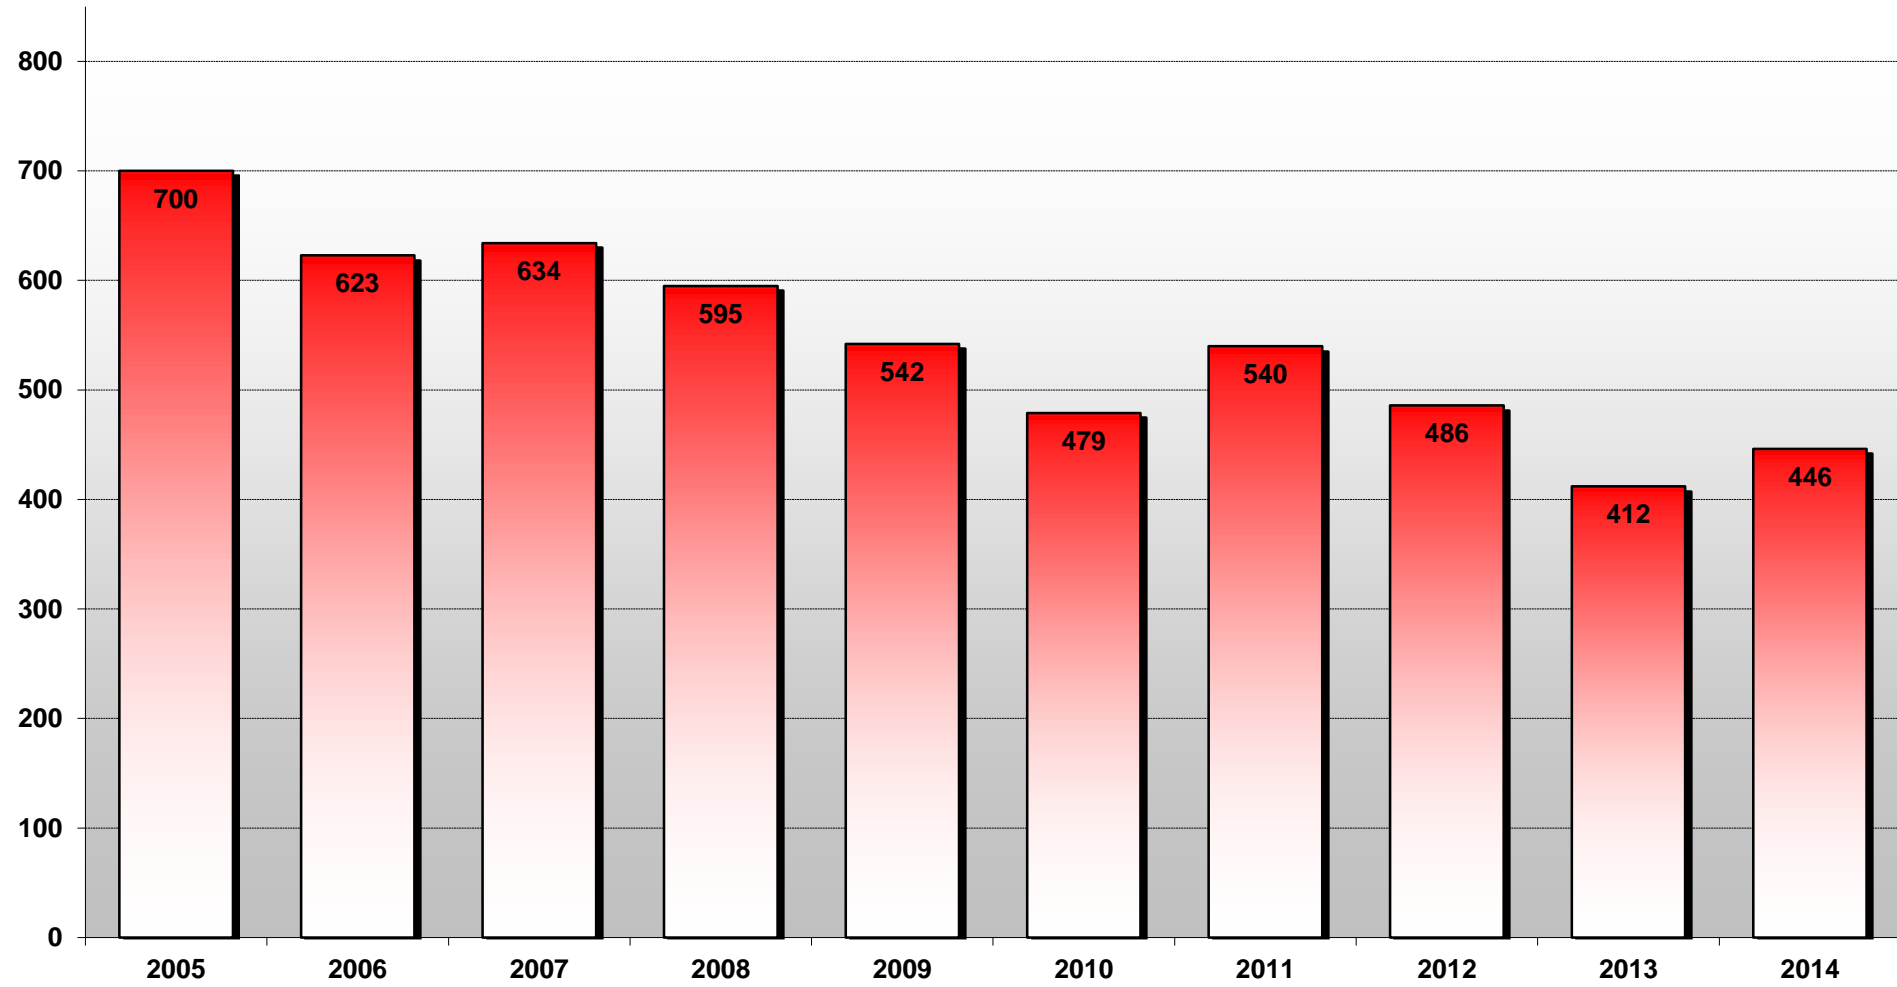

# Verkehrsunfallstatistik 2014

### Verkehrsunfallgeschehen in Niedersachsen

**VU mit Personenschaden in Niedersachsen**

**Getötete Personen bei VU in Niedersachsen**

### Schwerverletzte Personen bei VU in Niedersachsen

### Getötete bei Baumunfällen in Niedersachsen

**Bei VU getötete Kinder (bis 14 Jahre)**

Bei VU getötete "Junge Erwachsene" (18 - 24 Jahre) – Niedersachsen  
(\*davon Fahrer/innen eines Kfz.)

**Bei VU getötete Senioren (ab 65 Jahren)**  
*(\*davon ab 75 Jahren)*