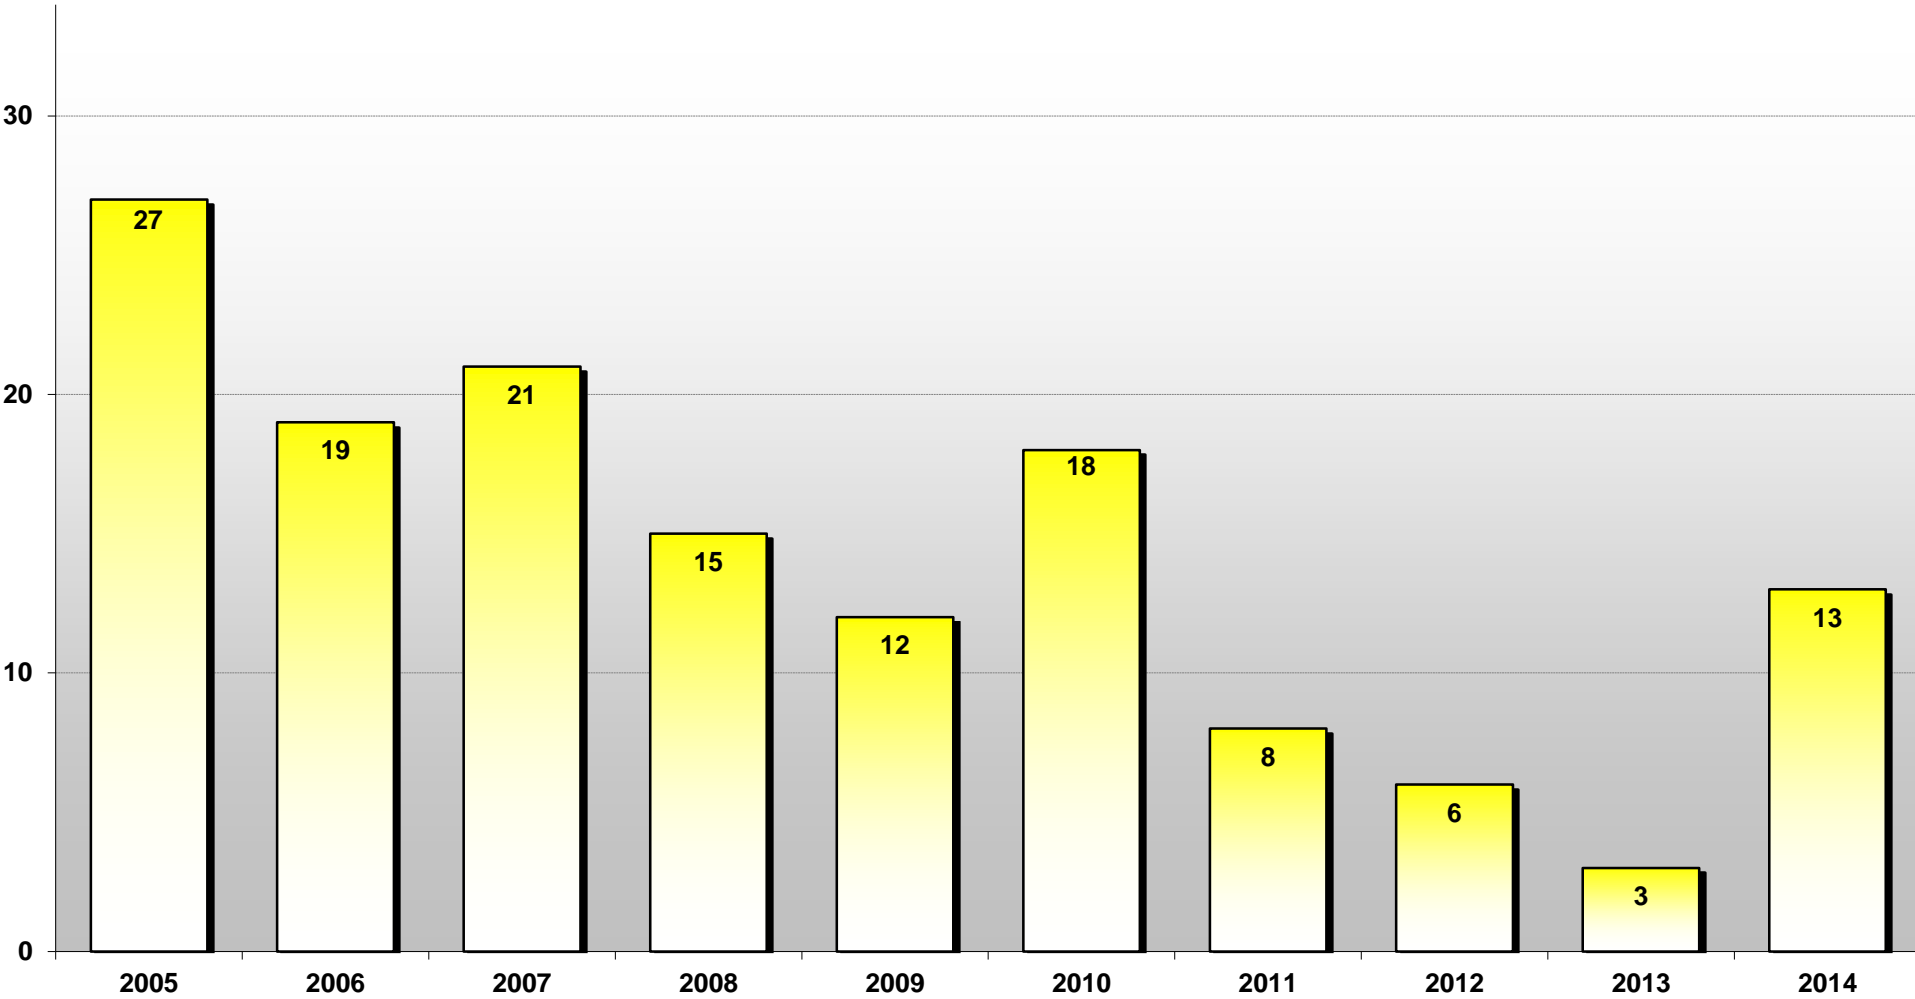

# Verkehrsunfallstatistik 2014

### Verkehrsunfallgeschehen in Niedersachsen

**VU mit Personenschaden in Niedersachsen**

**Getötete Personen bei VU in Niedersachsen**

### Schwerverletzte Personen bei VU in Niedersachsen

### Getötete bei Baumunfällen in Niedersachsen

**Bei VU getötete Kinder (bis 14 Jahre)**

Bei VU getötete "Junge Erwachsene" (18 - 24 Jahre) – Niedersachsen  
(\*davon Fahrer/innen eines Kfz.)

**Bei VU getötete Senioren (ab 65 Jahren)**  
*(\*davon ab 75 Jahren)*