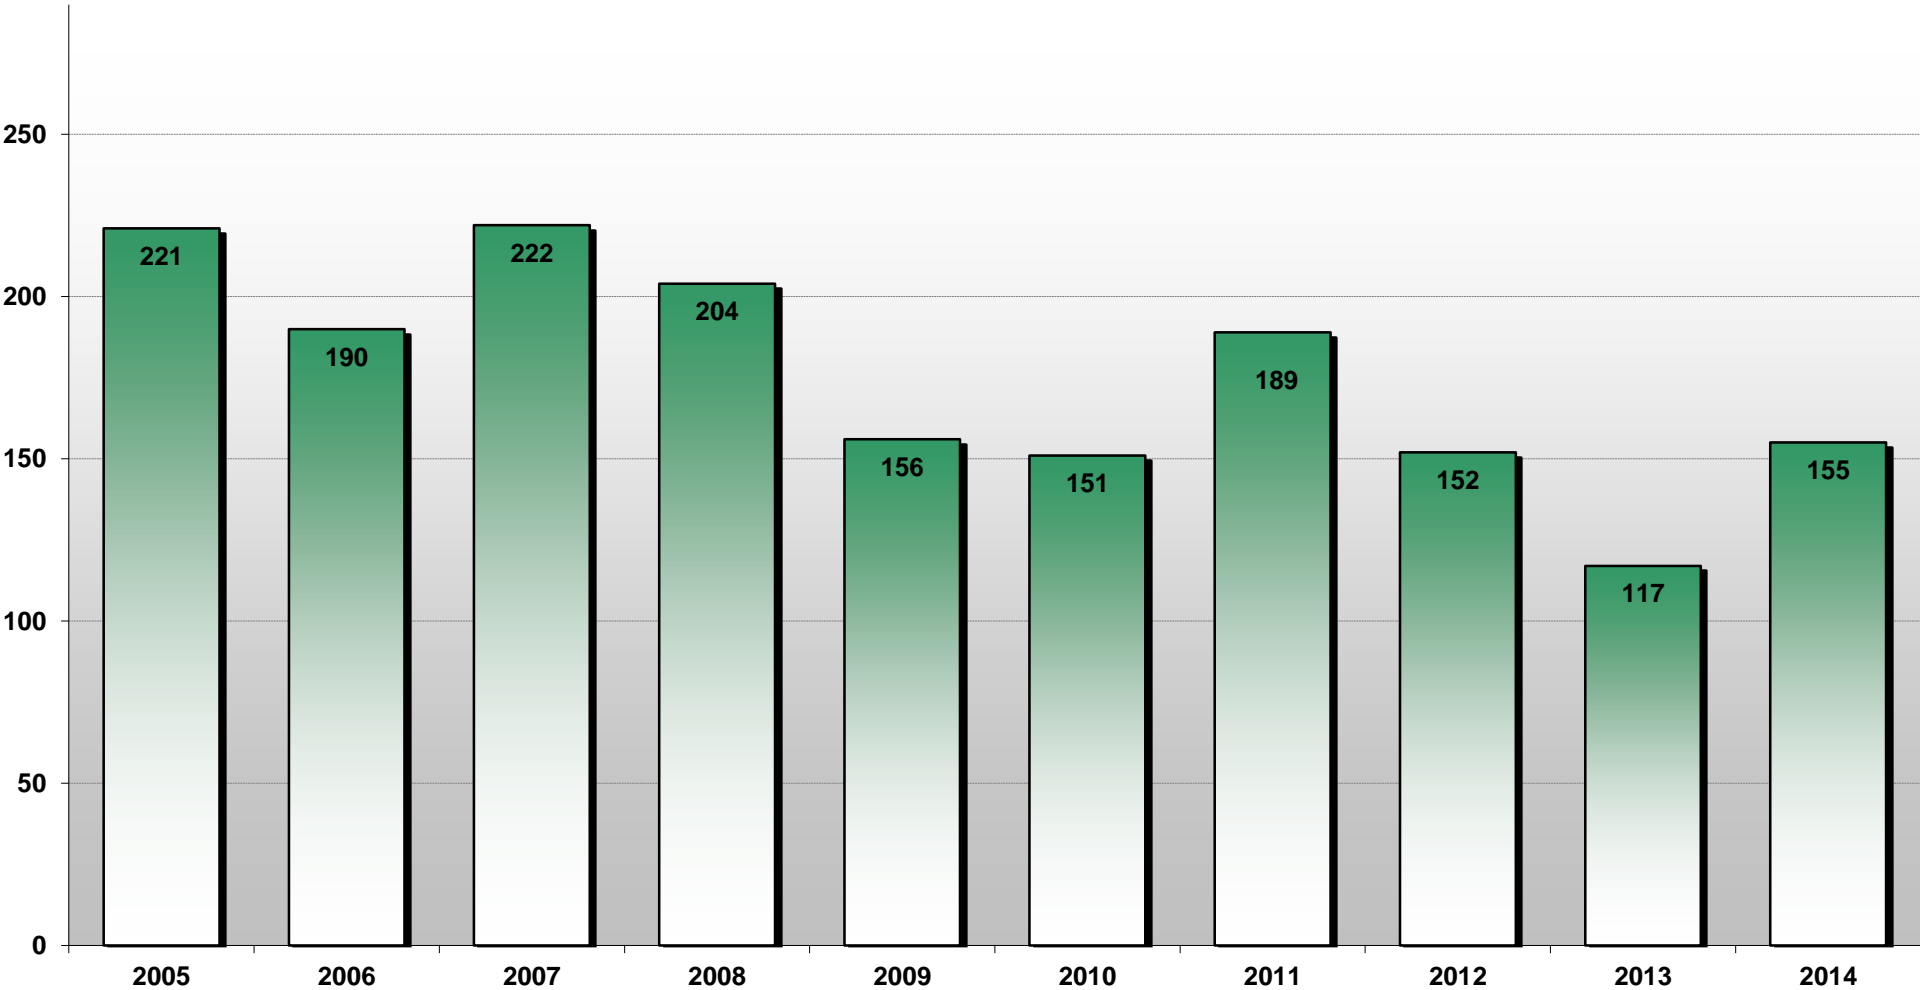

# Verkehrsunfallstatistik 2014

### Verkehrsunfallgeschehen in Niedersachsen

**VU mit Personenschaden in Niedersachsen**

**Getötete Personen bei VU in Niedersachsen**

### Schwerverletzte Personen bei VU in Niedersachsen

### Getötete bei Baumunfällen in Niedersachsen

**Bei VU getötete Kinder (bis 14 Jahre)**

Bei VU getötete "Junge Erwachsene" (18 - 24 Jahre) – Niedersachsen  
(\*davon Fahrer/innen eines Kfz.)

**Bei VU getötete Senioren (ab 65 Jahren)**  
*(\*davon ab 75 Jahren)*