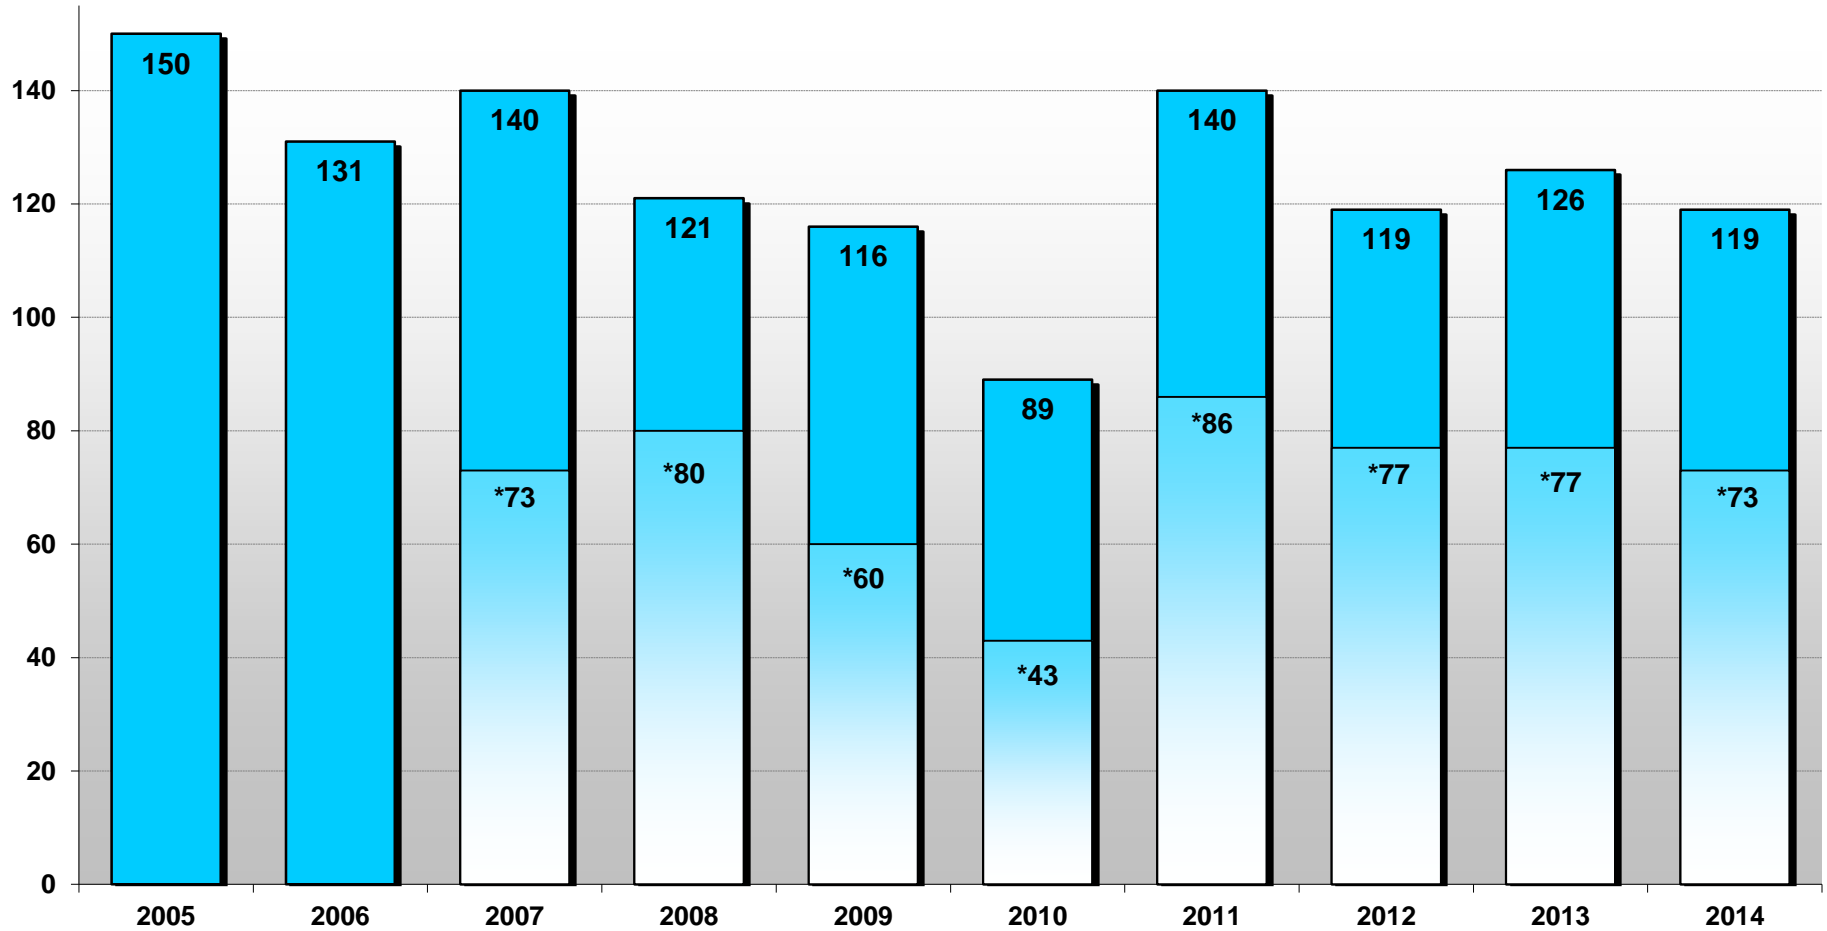

# Verkehrsunfallstatistik 2014

### Getötete bei Baumunfällen in Niedersachsen

**Bei VU getötete Kinder (bis 14 Jahre)**

Bei VU getötete "Junge Erwachsene" (18 - 24 Jahre) – Niedersachsen  
(\*davon Fahrer/innen eines Kfz.)

**Bei VU getötete Senioren (ab 65 Jahren)**  
*(\*davon ab 75 Jahren)*

**Fahrten unter Alkoholeinfluss**

**Fahrten unter Drogen- / Medikamenteneinfluss**