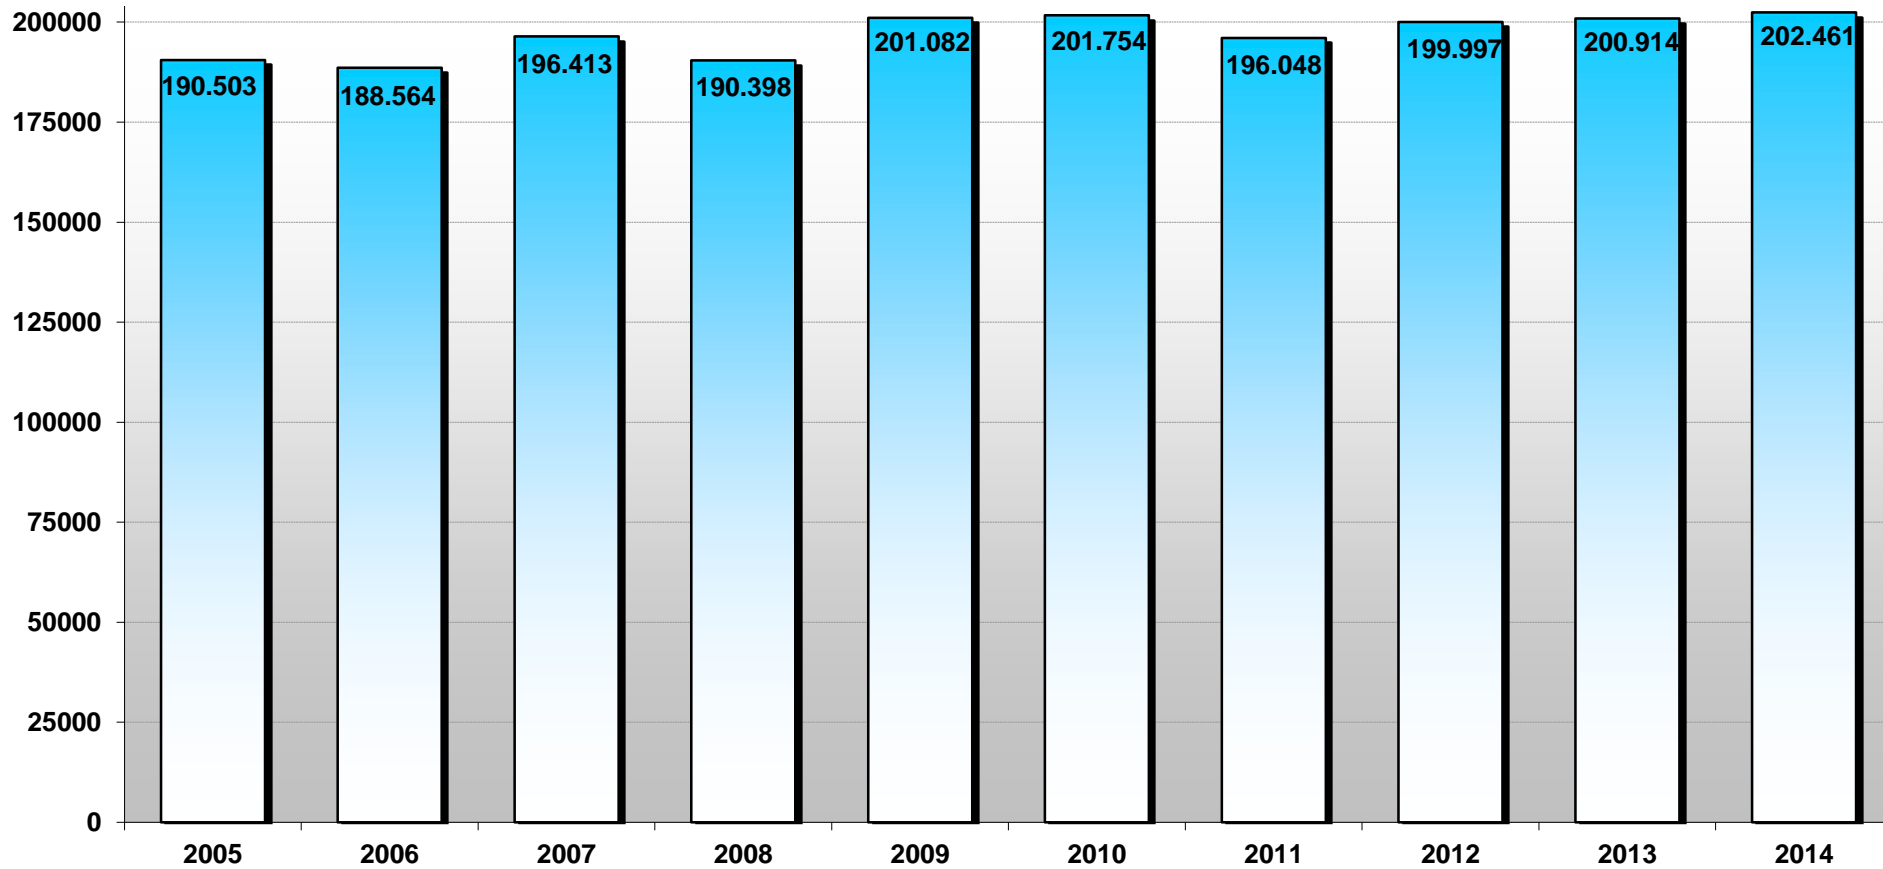

# Verkehrsunfallstatistik 2014

### Verkehrsunfallgeschehen in Niedersachsen

**VU mit Personenschaden in Niedersachsen**

**Getötete Personen bei VU in Niedersachsen**

### Schwerverletzte Personen bei VU in Niedersachsen

### Getötete bei Baumunfällen in Niedersachsen

**Bei VU getötete Kinder (bis 14 Jahre)**

Bei VU getötete "Junge Erwachsene" (18 - 24 Jahre) – Niedersachsen  
(\*davon Fahrer/innen eines Kfz.)

**Bei VU getötete Senioren (ab 65 Jahren)**  
*(\*davon ab 75 Jahren)*