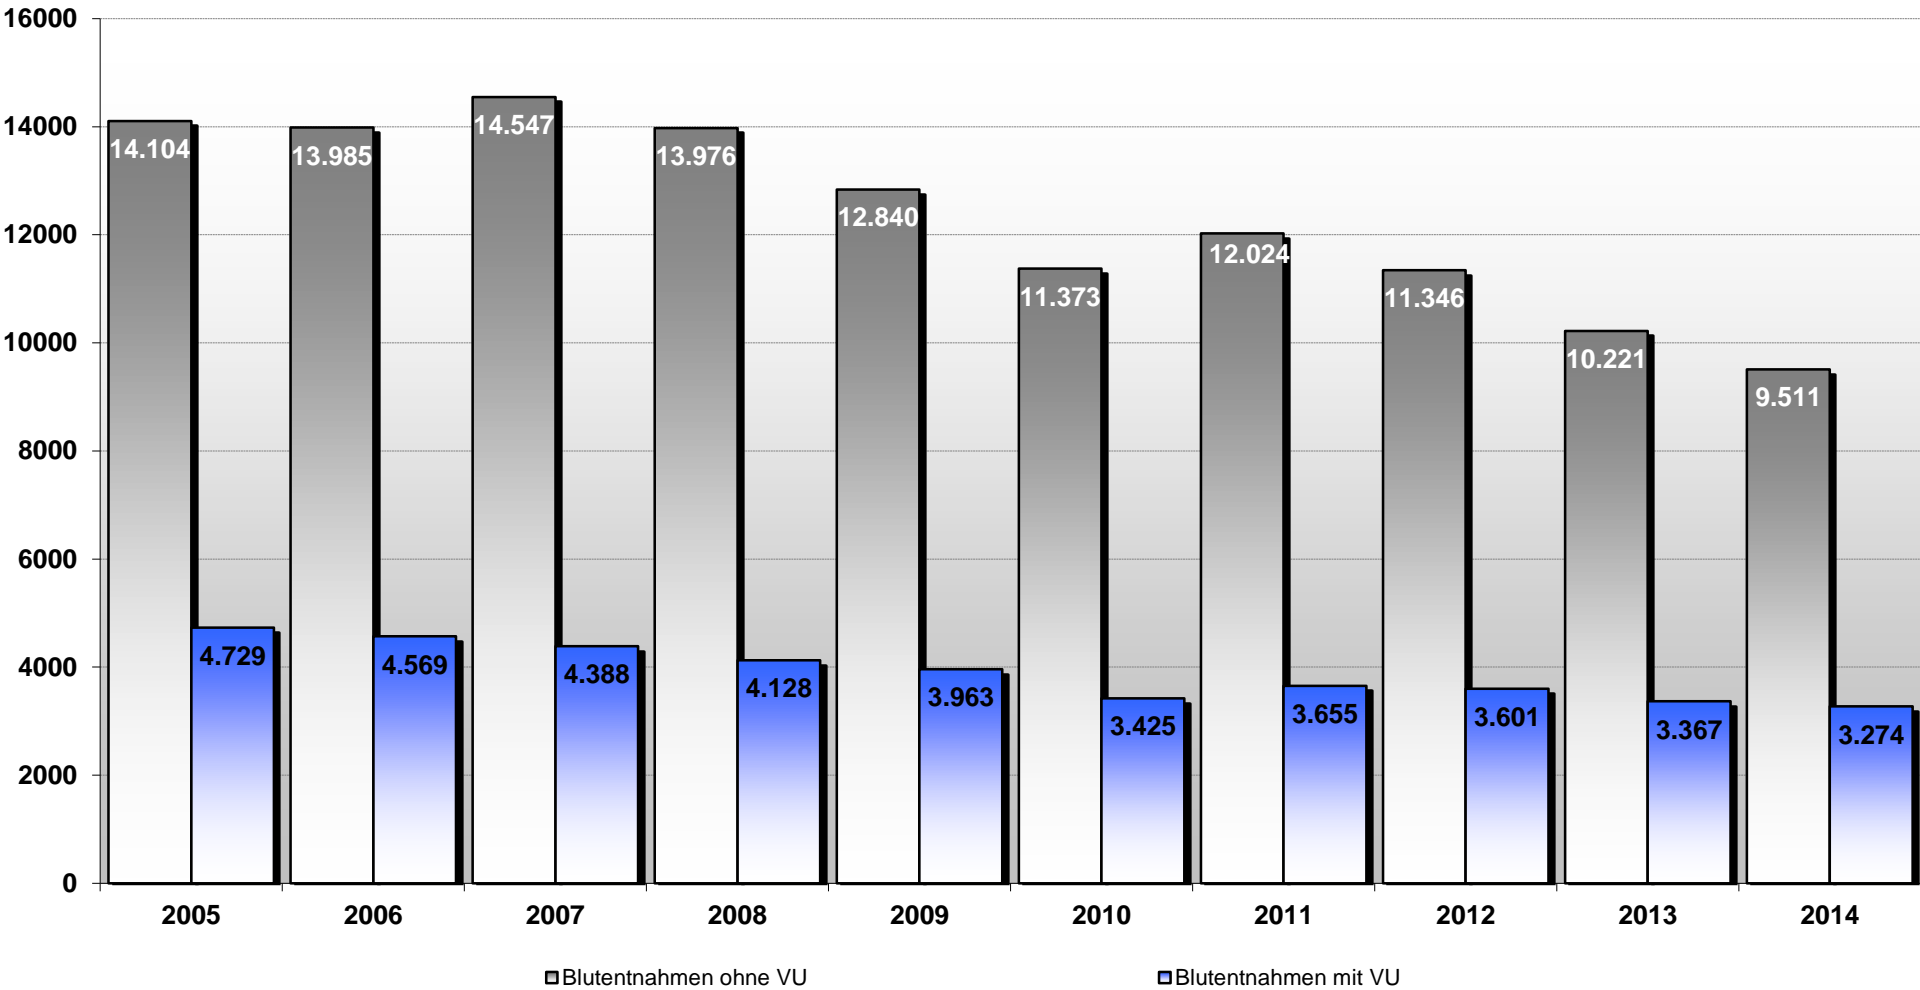

# Verkehrsunfallstatistik 2014

### Getötete bei Baumunfällen in Niedersachsen

**Bei VU getötete Kinder (bis 14 Jahre)**

Bei VU getötete "Junge Erwachsene" (18 - 24 Jahre) – Niedersachsen  
(\*davon Fahrer/innen eines Kfz.)

**Bei VU getötete Senioren (ab 65 Jahren)**  
*(\*davon ab 75 Jahren)*

**Fahrten unter Alkoholeinfluss**

**Fahrten unter Drogen- / Medikamenteneinfluss**