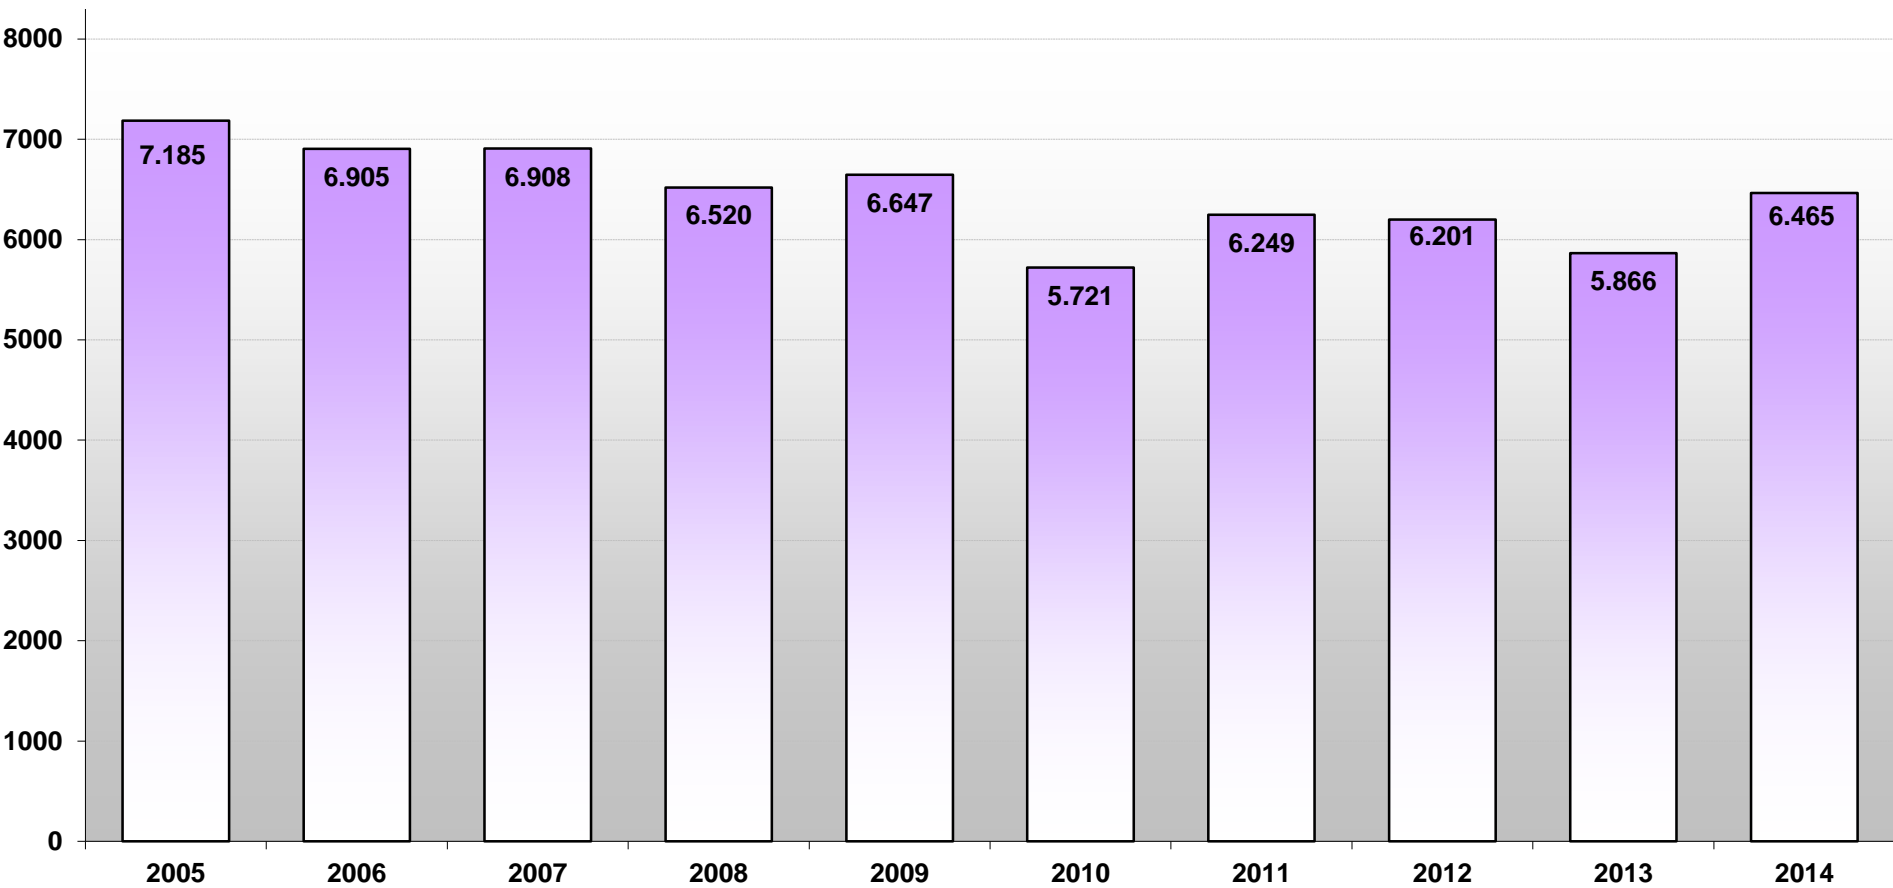

# Verkehrsunfallstatistik 2014

### Verkehrsunfallgeschehen in Niedersachsen

**VU mit Personenschaden in Niedersachsen**

**Getötete Personen bei VU in Niedersachsen**

### Schwerverletzte Personen bei VU in Niedersachsen

### Getötete bei Baumunfällen in Niedersachsen

**Bei VU getötete Kinder (bis 14 Jahre)**

Bei VU getötete "Junge Erwachsene" (18 - 24 Jahre) – Niedersachsen  
(\*davon Fahrer/innen eines Kfz.)

**Bei VU getötete Senioren (ab 65 Jahren)**  
*(\*davon ab 75 Jahren)*