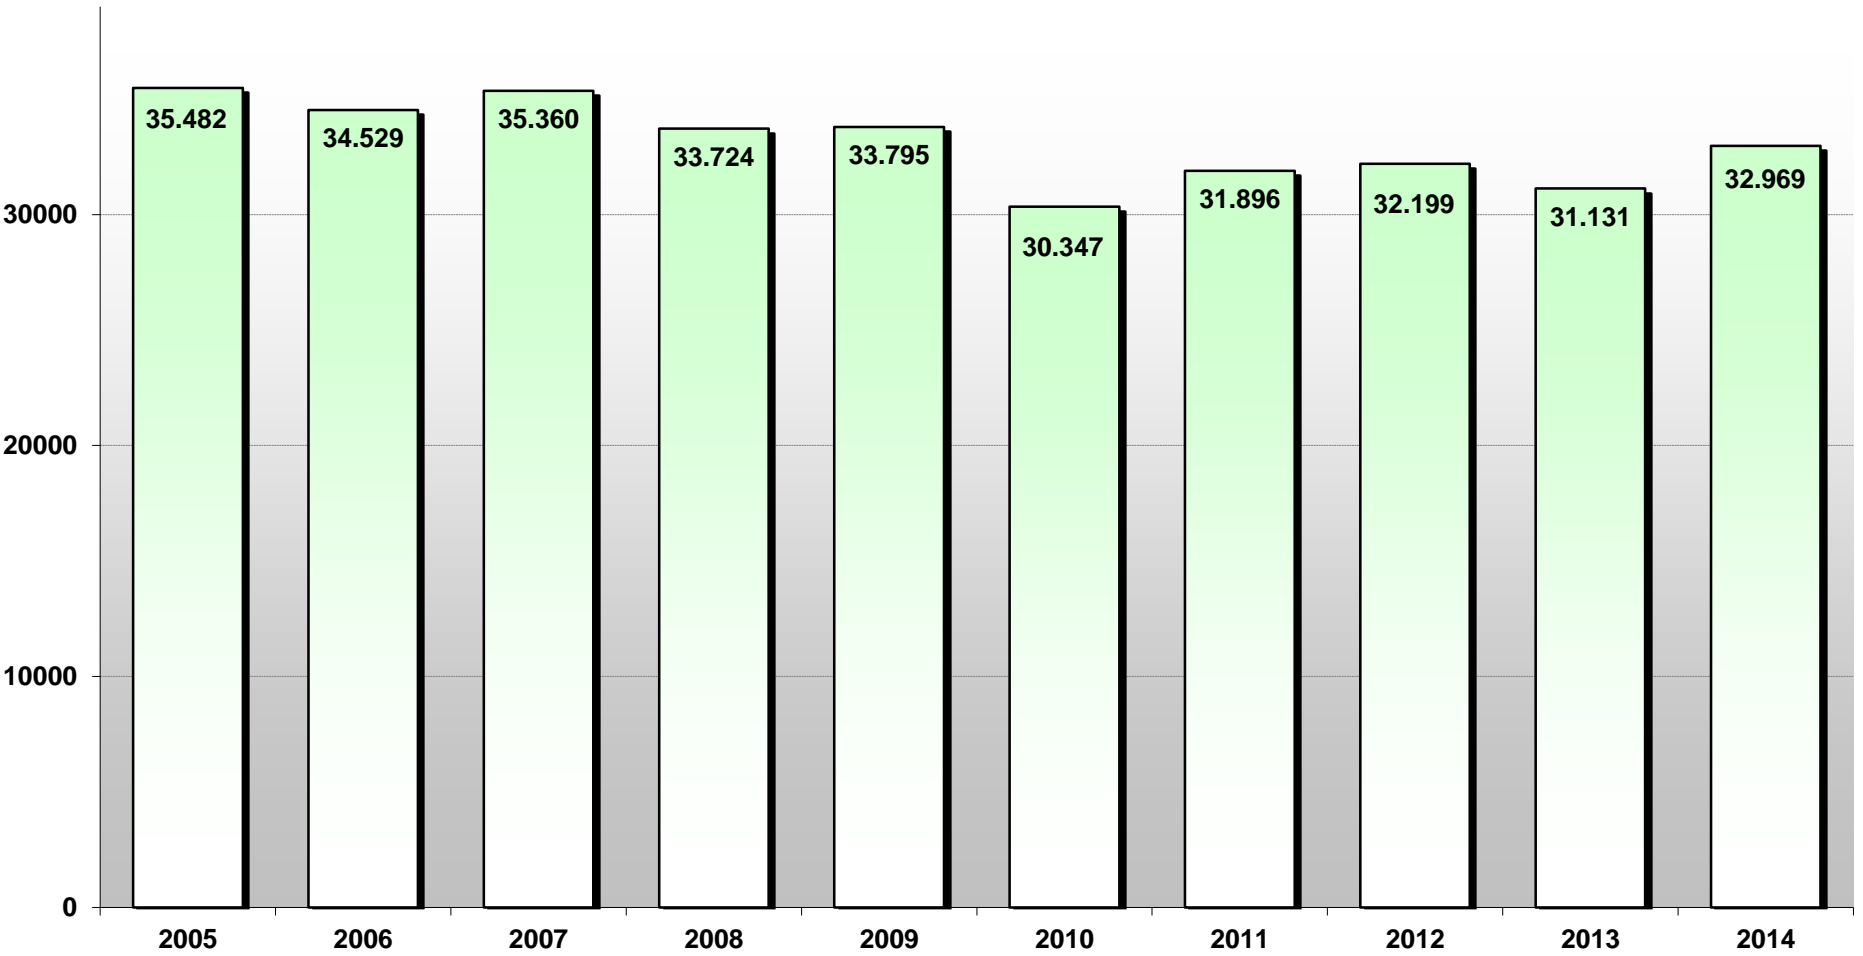

# Verkehrsunfallstatistik 2014

### Verkehrsunfallgeschehen in Niedersachsen

**VU mit Personenschaden in Niedersachsen**

**Getötete Personen bei VU in Niedersachsen**

### Schwerverletzte Personen bei VU in Niedersachsen

### Getötete bei Baumunfällen in Niedersachsen

**Bei VU getötete Kinder (bis 14 Jahre)**

Bei VU getötete "Junge Erwachsene" (18 - 24 Jahre) – Niedersachsen  
(\*davon Fahrer/innen eines Kfz.)

**Bei VU getötete Senioren (ab 65 Jahren)**  
*(\*davon ab 75 Jahren)*